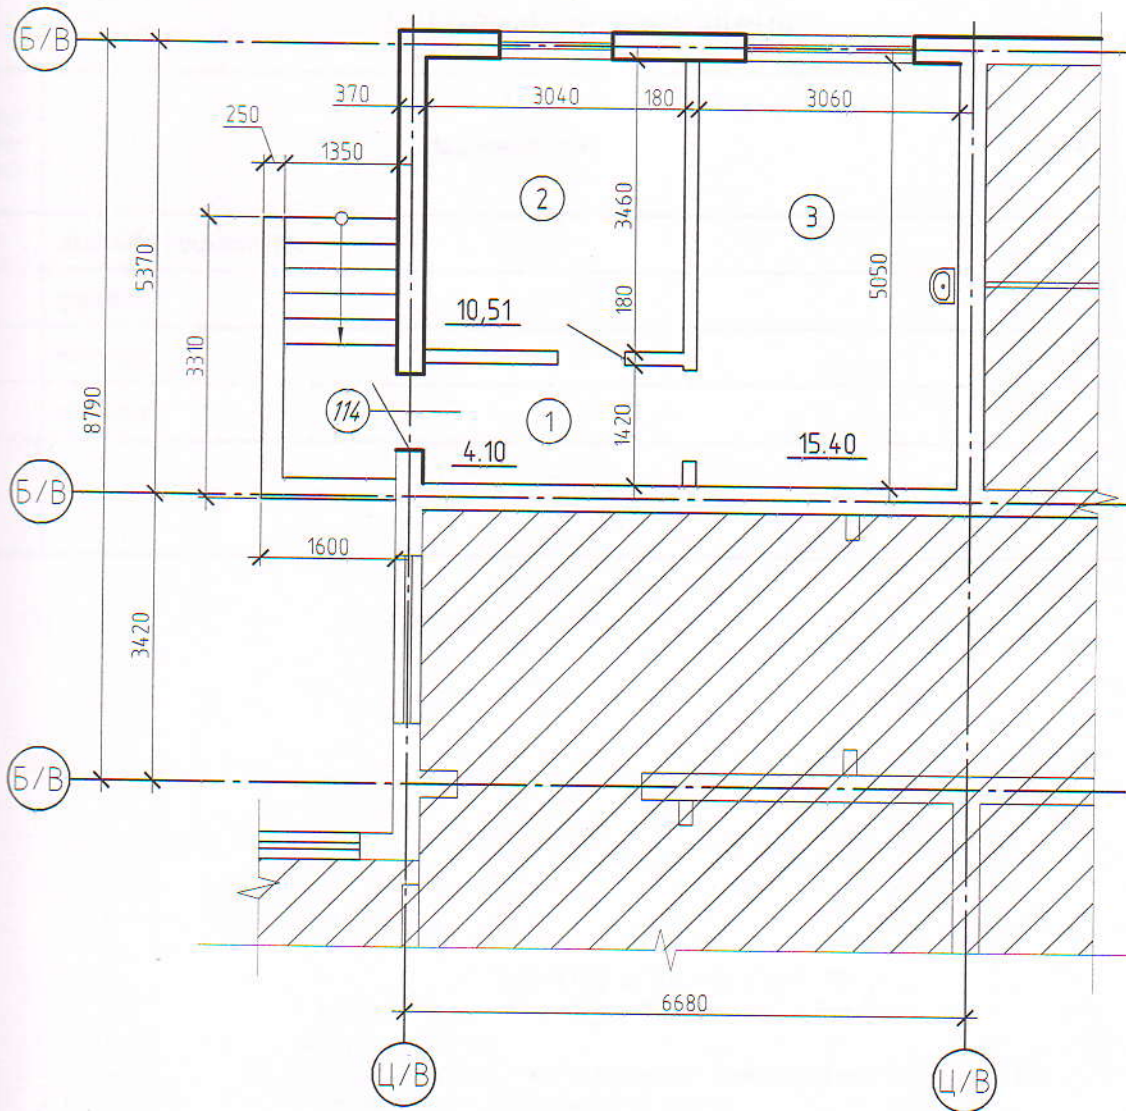

Экзона Бумеры из мезурногo наcroпмa
 б.я.в. Навсераччa, 3 I - нoвoгo

ЗНАКО СОВИШАТИ
 б.я.в. Навсераччч
 9988-БІЛІНІ, м.В.В.
 «15» 09 2020 р.р.

Обмірний план

Умовні позначення

-  частина будинку, що не підлягає переплануванню
-  частина будинку, що підлягає переплануванню

1. Даний аркуш дивись з аркушем 3.

					2020	116/2020 - АБ			
						Хмельницька обл. м.Нетішин вул. Набережна, 3			
Зм.	Кільк.	Аркуш	№ док.	Підпис	Дата	Перепланування житлового приміщення №114	Стадія	Аркуш	Аркушів
Інженер I кат			Ковальчук				РП	2	
Розробив			Ковальчук			Обмірний план	КП НМР "Благоустрій" м.Нетішин		