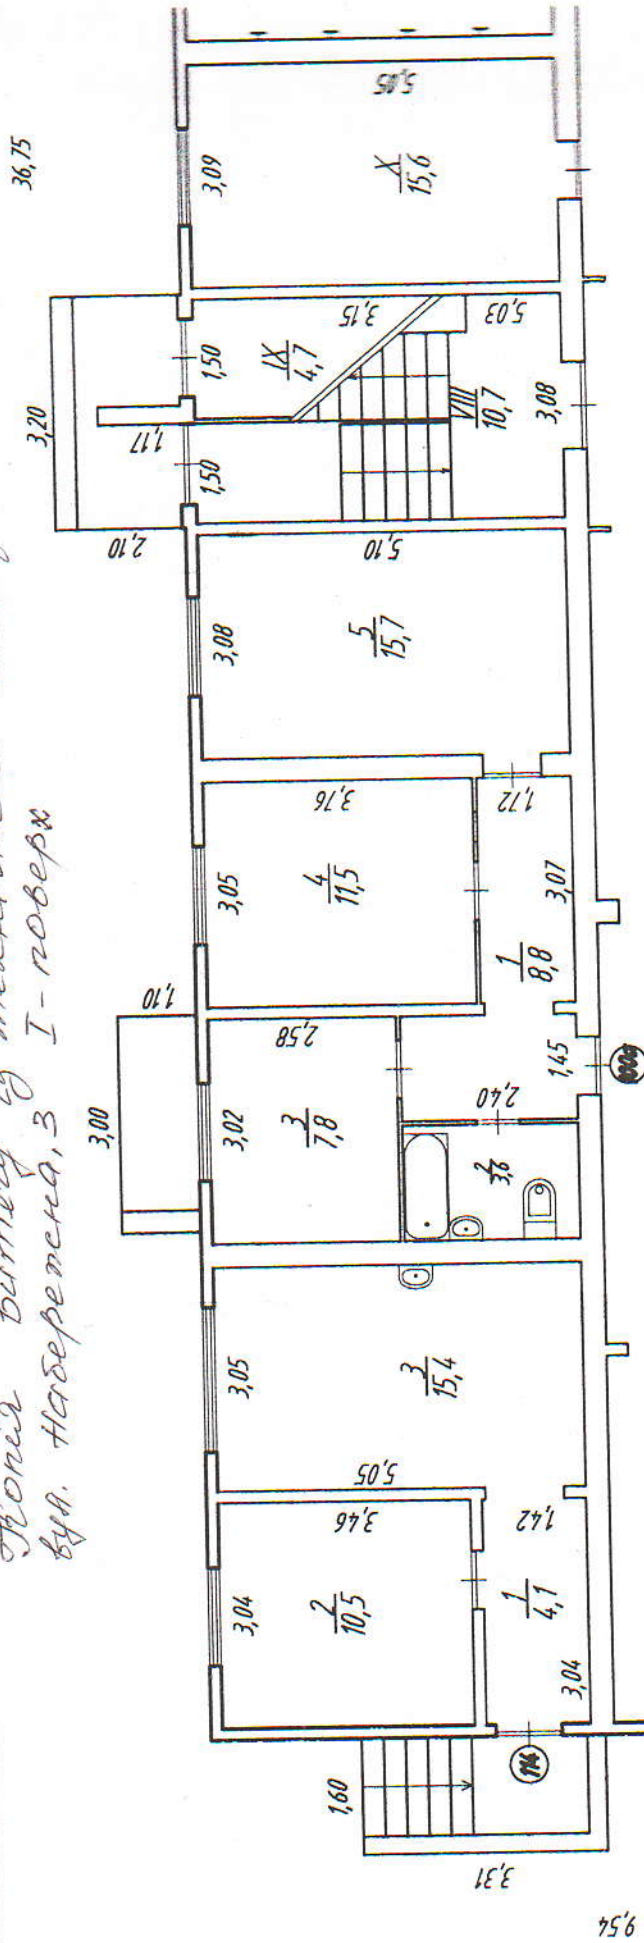

Экзона Бумеры из мезурногo наcroпмa
 б.я.в. Навсераччa, 3 I - нoвoгo

ЗНАКО СОВИШАТИ
 б.я.в. Навсераччч
 9988-БІЛІНІ, м.В.В.
 «15» 09 2020 р.р.

Обмірний план

Умовні позначення

-  частина будинку, що не підлягає переплануванню
-  частина будинку, що підлягає переплануванню

1. Даний аркуш дивись з аркушем 3.

					2020	116/2020 - АБ			
						Хмельницька обл. м.Нетішин вул. Набережна, 3			
Зм.	Кільк.	Аркуш	№ док.	Підпис	Дата	Перепланування житлового приміщення №114	Стадія	Аркуш	Аркушів
Інженер I кат			Ковальчук				РП	2	
Розробив			Ковальчук			Обмірний план	КП НМР "Благоустрій" м.Нетішин		