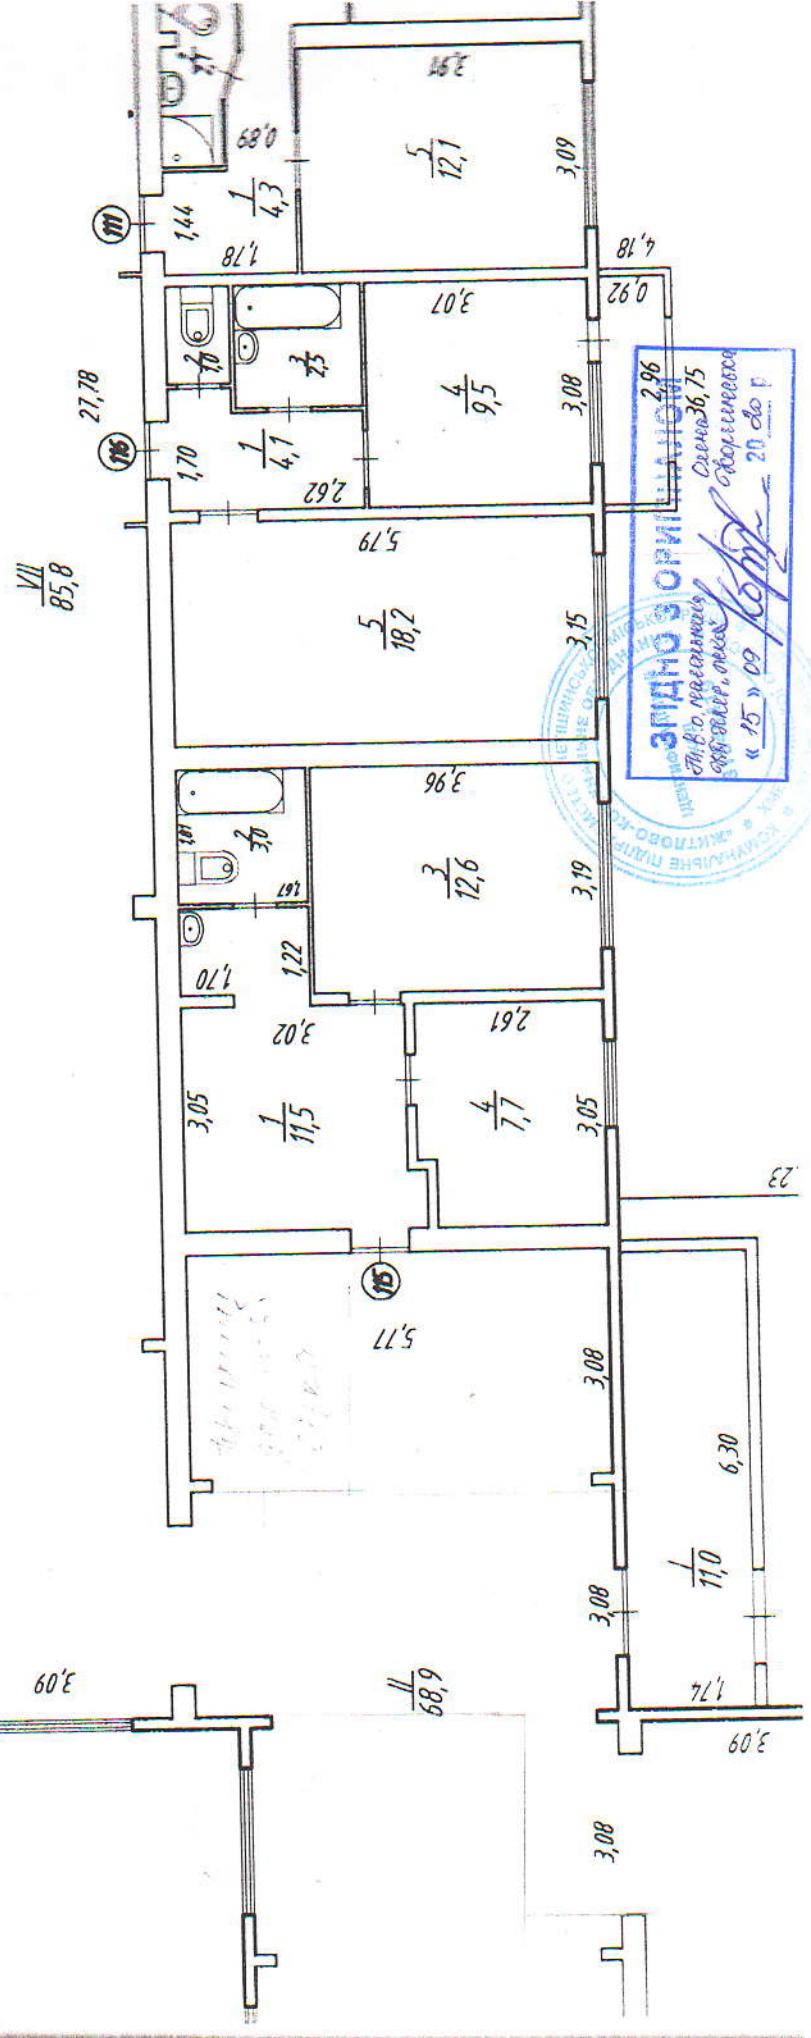

Экзона Бумеры из мезурногo наcroпмa
 б.я.в. Навсераччa, 3 I - нoвoгo

ЗНАКО СОВИШАТИ
 б.я.в. Навсераччч
 9988-БІЛІНІ, м.В.В.
 «15» 09 2020 р.р.

Обмірний план

Умовні позначення

-  частина будинку, що не підлягає переплануванню
-  частина будинку, що підлягає переплануванню

1. Даний аркуш дивись з аркушем 3.

					2020	116/2020 - АБ			
						Хмельницька обл. м.Нетішин вул. Набережна, 3			
Зм.	Кільк.	Аркуш	№ док.	Підпис	Дата	Перепланування житлового приміщення №114	Стадія	Аркуш	Аркушів
Інженер I кат			Ковальчук				РП	2	
Розробив			Ковальчук			Обмірний план	КП НМР "Благоустрій" м.Нетішин		